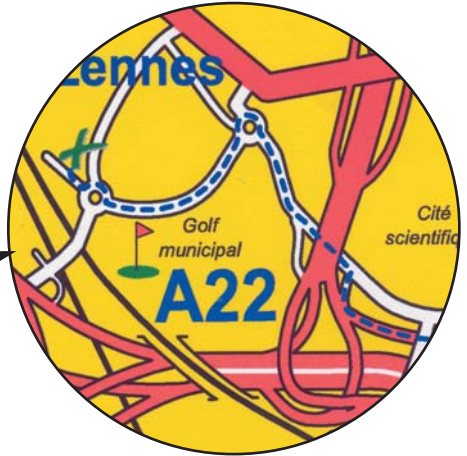

Pour venir depuis VALENCIENNES (A23)
ou l'Est de la région (Hainaut, Belgique...)

Vue du rond-point des Acacias

Prendre l'autoroute **A23**, direction **LILLE**.

Après la sortie Centre Régional de Transport de **LESQUIN**, serrer à droite et prendre la direction **ROUBAIX-TOURCOING-GAND**.

Continuer tout droit en laissant la Police de l'autoroute sur la droite, direction **Cité Scientifique**.

Tourner à gauche (rue de Lezennes) direction **LEZENNES** jusqu'au rond-point.

Tourner à 270° au rond-point, direction **RONCHIN**, jusqu'au rond-point des Acacias (D48).