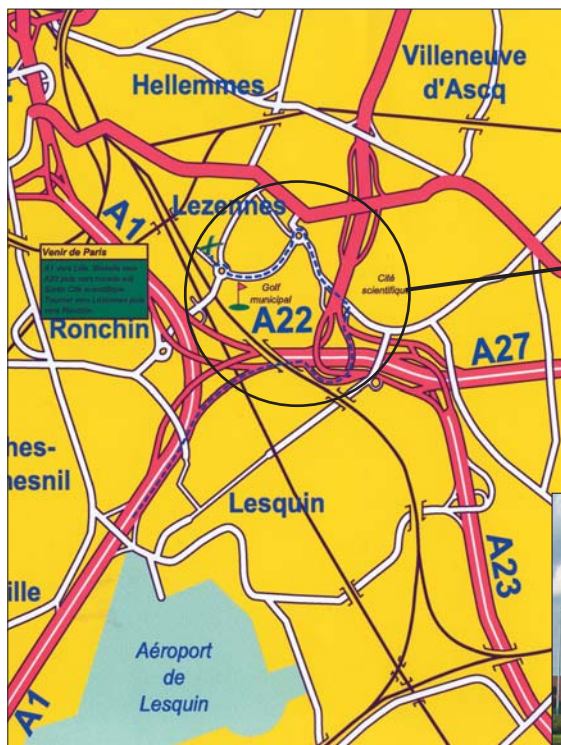

Pour venir depuis PARIS
ou depuis le sud de la métropole (Artois, Picardie...)

Vue du rond-point des Acacias

Prendre l'autoroute **A1** direction **LILLE**.

Après la sortie n°20 (LESQUIN), serrer à droite et **emprunter la direction VALENCIENNES (A22/E17)**.

Sur l'**A22**, serrer à droite et prendre la **sortie n°2 ROUBAIX-TOURCOING-GAND** puis serrer à gauche.

Serrer à droite, vers **Cité Scientifique**.

Tourner à gauche (rue de Lezennes) et continuer **tout droit jusqu'au rond-point**.

Au rond-point, tourner à 270°, direction **RONCHIN**, jusqu'au rond-point.

Au rond-point des Acacias (D48), continuer tout droit dans la ZAC de l'Orée du Golf au bout à droite: **vous êtes chez ELECTRONIC**