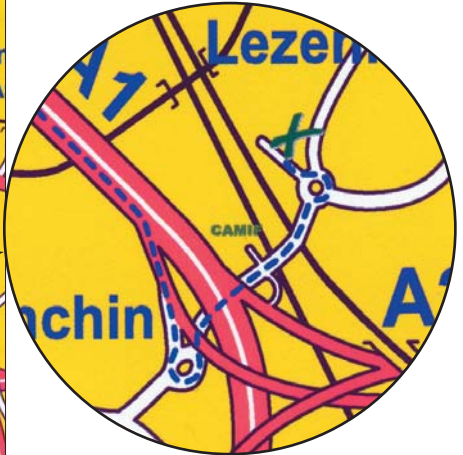

Pour venir depuis DUNKERQUE / LILLE
ou depuis l'Ouest de la région (littoral, Flandres...A25)

Vue du rond-point des Acacias

Emprunter le **boulevard périphérique** de Lille, direction **PARIS** (A1/E17).
Sur l'autoroute A1, serrer à droite et prendre la **sortie n°1 (RONCHIN)**.

Au rond-point **passer sous l'autoroute**. Laisser le centre commercial de la CAMIF sur votre gauche et continuer **tout droit**.

Prendre la **3° voie à droite** au **rond-point des Acacias** (D48) afin de vous engager dans la ZAC de l'Orée du Golf.

Au **bout de cette voie à droite** : vous êtes chez **SELECTRONIC**.